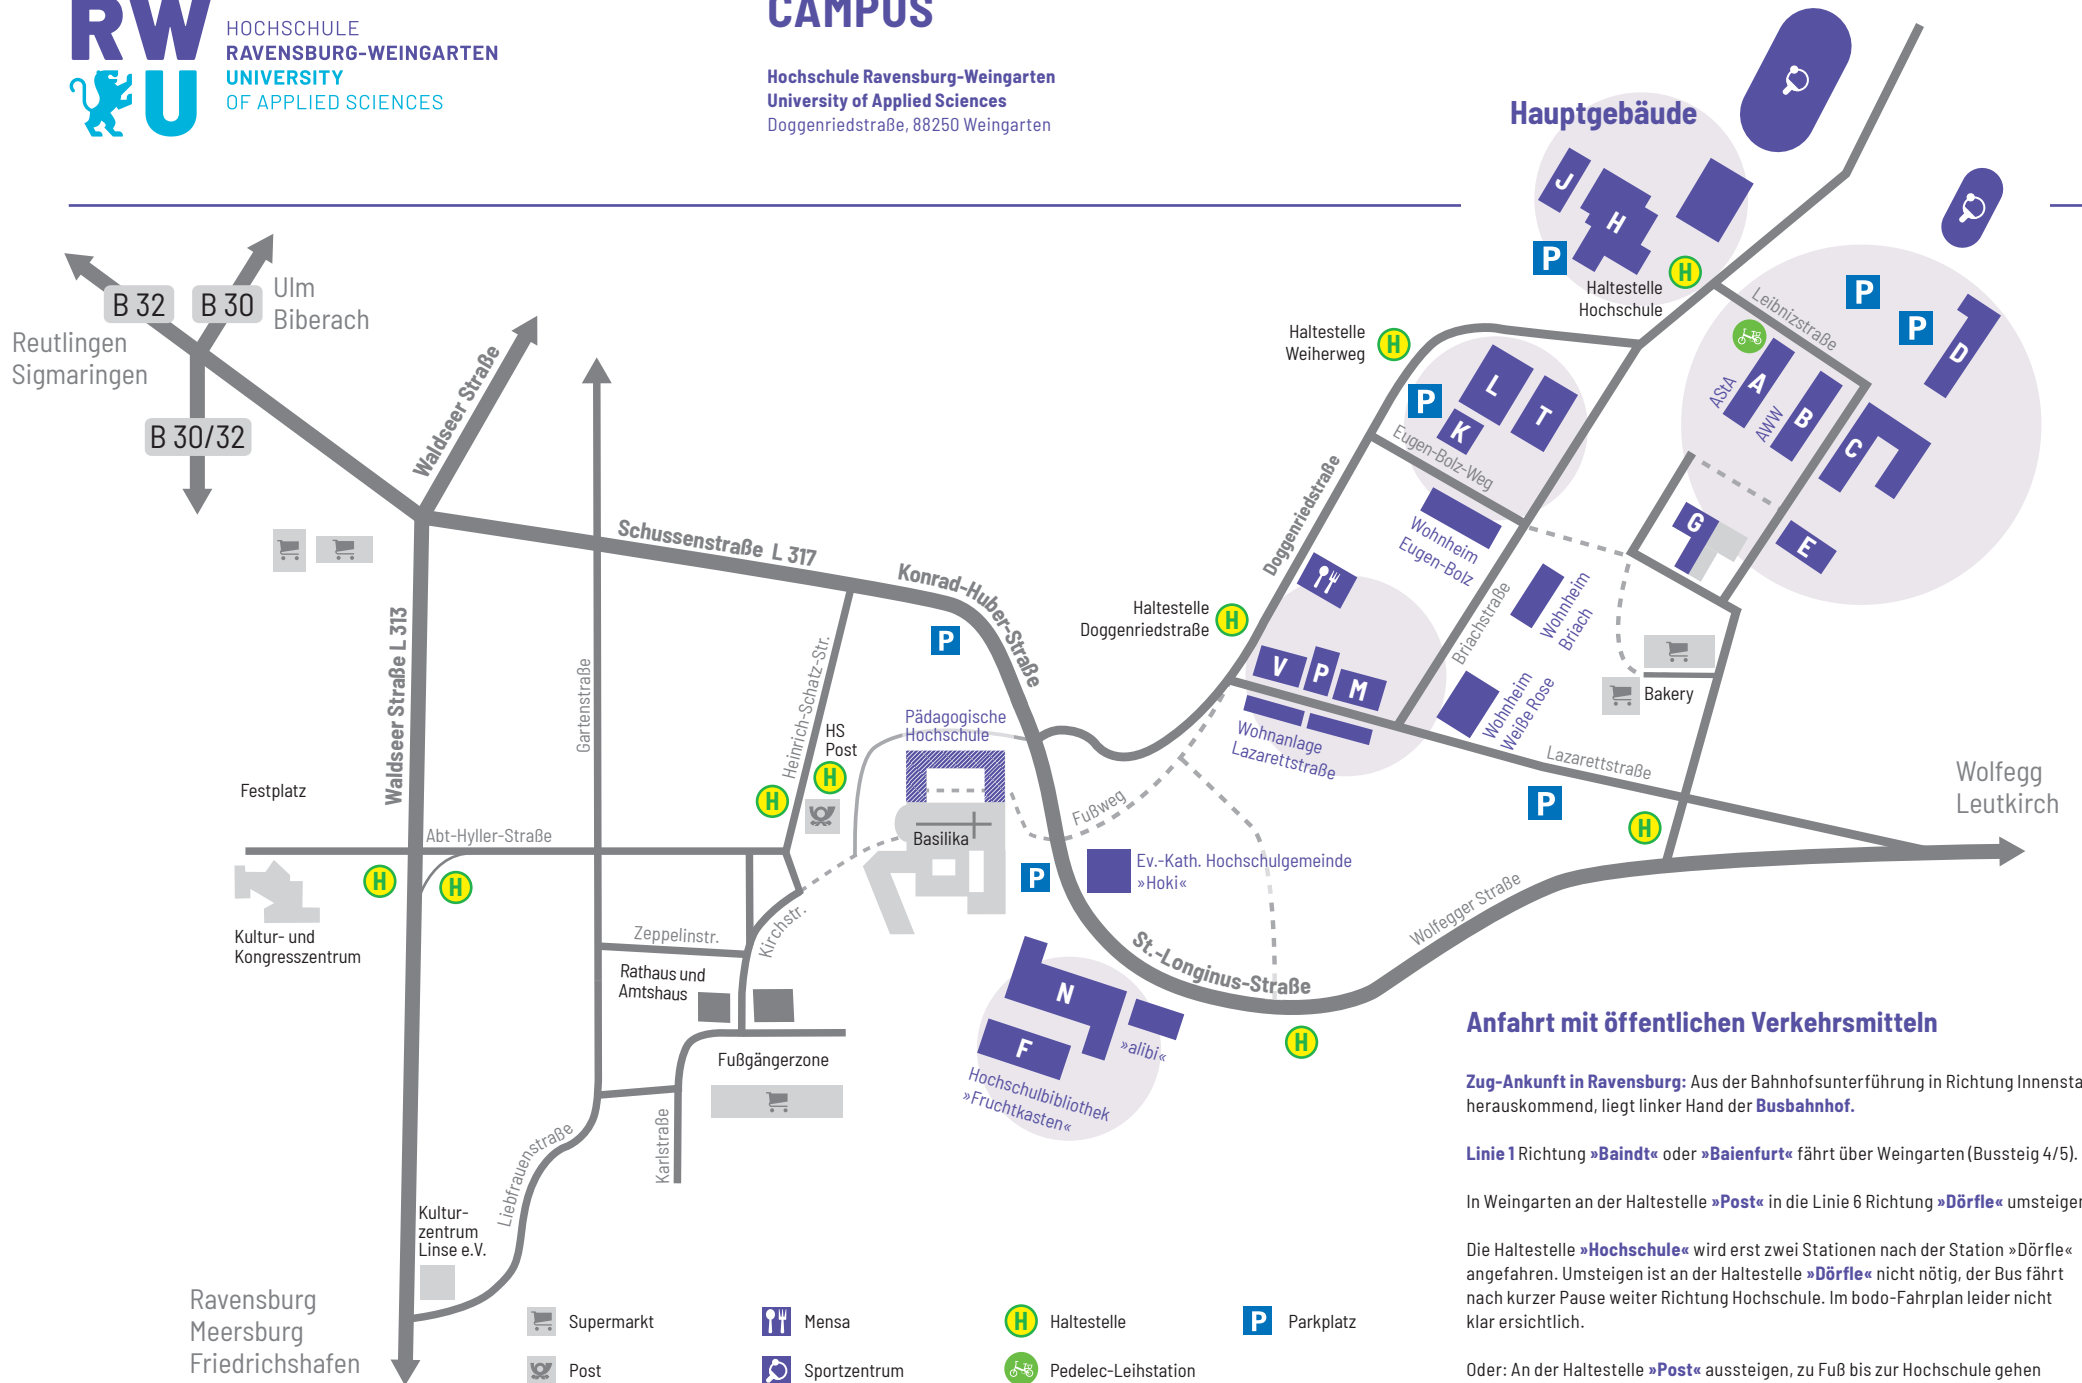

# CAMPUS

Hochschule Ravensburg-Weingarten  
University of Applied Sciences  
Doggenriedstraße, 88250 Weingarten

## Anfahrt mit öffentlichen Verkehrsmitteln

**Zug-Ankunft in Ravensburg:** Aus der Bahnstufunterführung in Richtung Innenstadt herauskommend, liegt linker Hand der **Busbahnhof**.

**Linie 1** Richtung **»Baindt«** oder **»Baienfurt«** fährt über Weingarten (Bussteig 4/5).

In Weingarten an der Haltestelle **»Post«** in die Linie 6 Richtung **»Dörfle«** umsteigen.

Die Haltestelle **»Hochschule«** wird erst zwei Stationen nach der Station **»Dörfle«** angefahren. Umsteigen ist an der Haltestelle **»Dörfle«** nicht nötig, der Bus fährt nach kurzer Pause weiter Richtung Hochschule. Im bodo-Fahrplan leider nicht klar ersichtlich.

Oder: An der Haltestelle **»Post«** aussteigen, zu Fuß bis zur Hochschule gehen (etwa zwölf Minuten).

-  Supermarkt
-  Mensa
-  Haltestelle
-  Parkplatz
-  Post
-  Sportzentrum
-  Pedelec-Leihstation

Ravensburg  
Meersburg  
Friedrichshafen