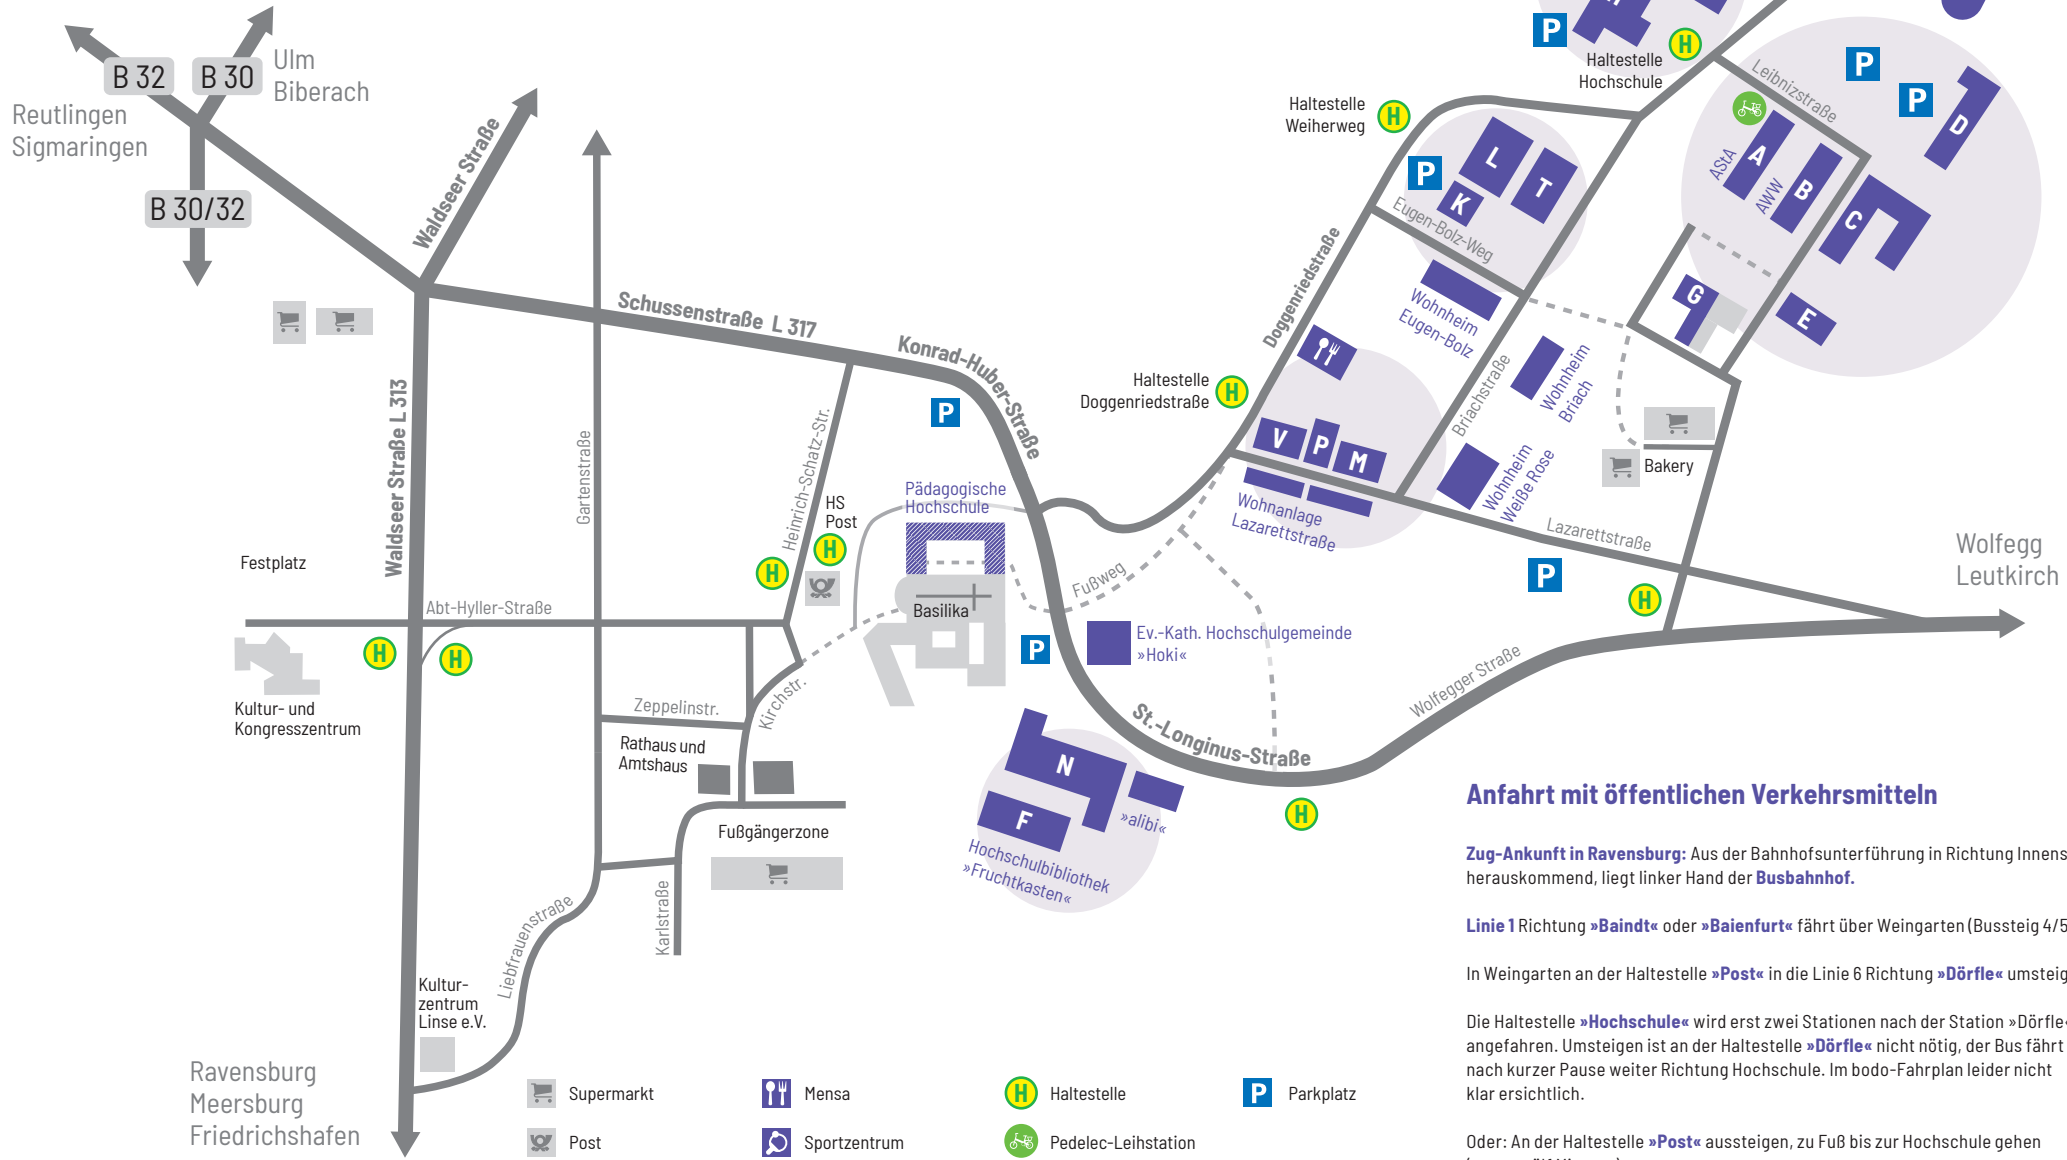

# CAMPUS

Hochschule Ravensburg-Weingarten  
University of Applied Sciences  
Doggenriedstraße, 88250 Weingarten

## Anfahrt mit öffentlichen Verkehrsmitteln

**Zug-Ankunft in Ravensburg:** Aus der Bahnstufunterführung in Richtung Innenstadt herauskommend, liegt linker Hand der **Busbahnhof**.

**Linie 1** Richtung »Baindt« oder »Baienfurt« fährt über Weingarten (Bussteig 4/5).

In Weingarten an der Haltestelle »Post« in die Linie 6 Richtung »Dörfle« umsteigen.

Die Haltestelle »Hochschule« wird erst zwei Stationen nach der Station »Dörfle« angefahren. Umsteigen ist an der Haltestelle »Dörfle« nicht nötig, der Bus fährt nach kurzer Pause weiter Richtung Hochschule. Im bodo-Fahrplan leider nicht klar ersichtlich.

Oder: An der Haltestelle »Post« aussteigen, zu Fuß bis zur Hochschule gehen (etwa zwölf Minuten).